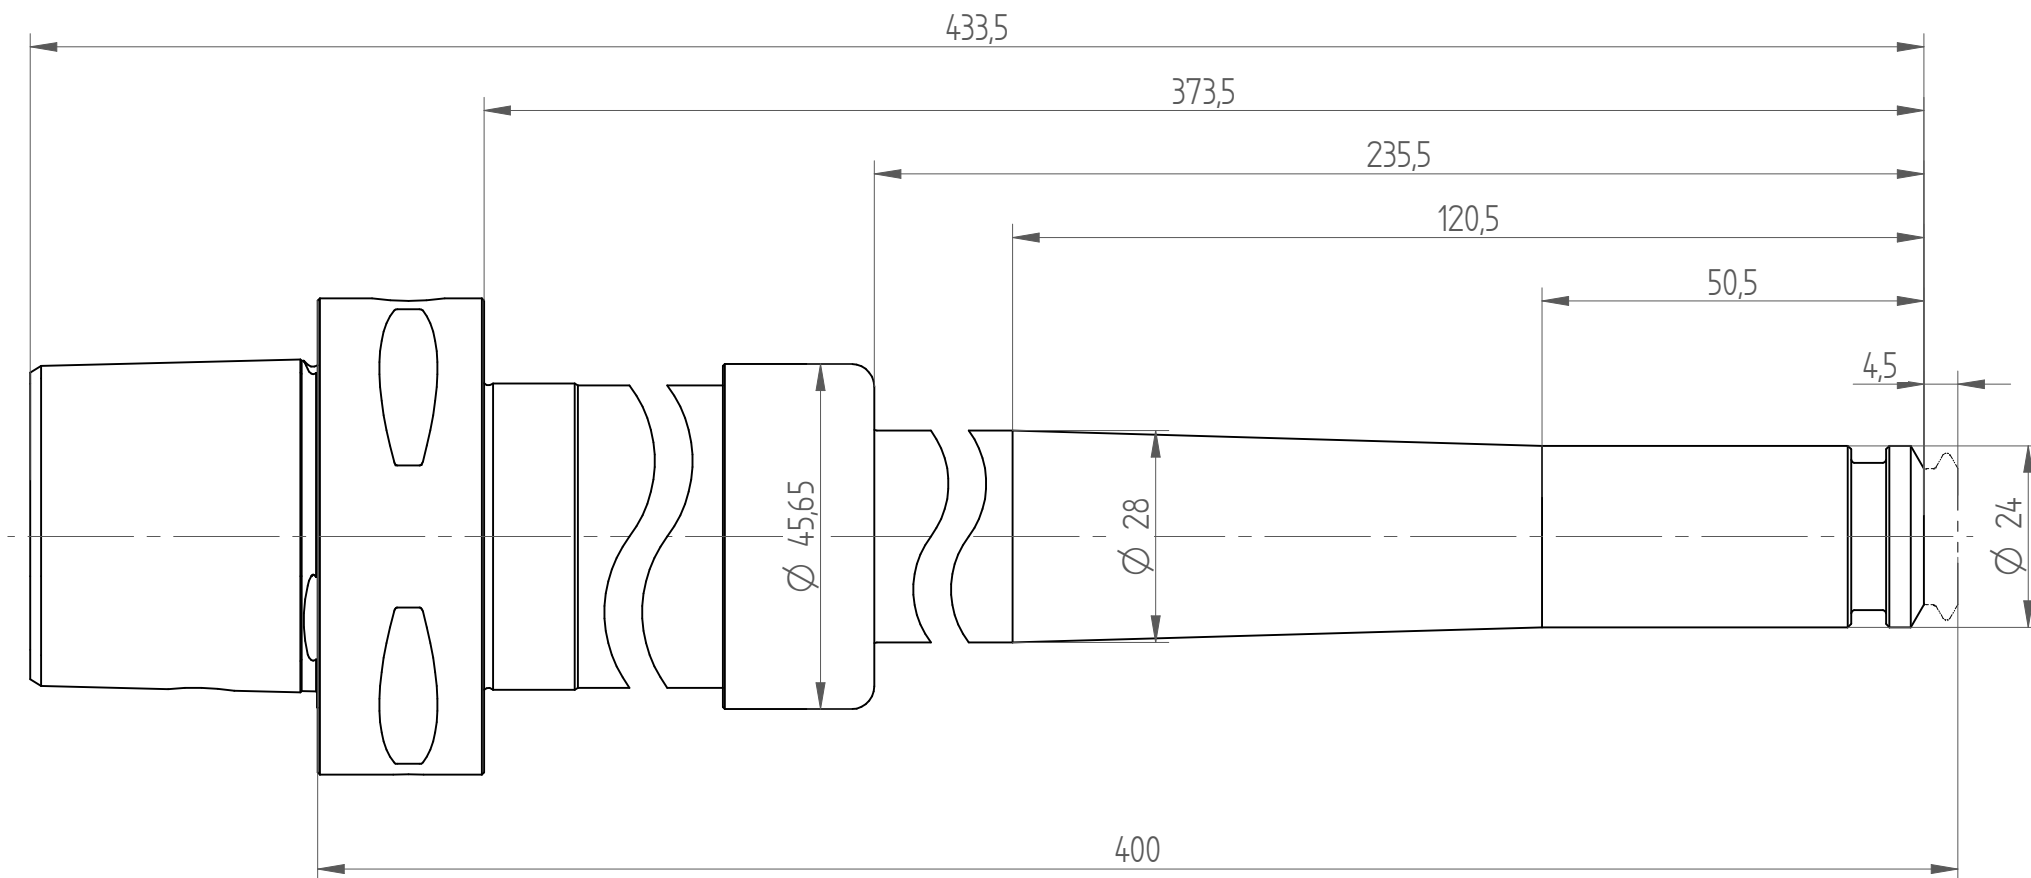

Swiss
Precision
Tools

REGO-FIX®

REGO-FIX AG
Obermattweg 60
4456 Tenniken / Switzerland

Phone +41 61 976 14 66
Fax +41 61 976 14 14
www.rego-fix.com

This is a non-controlled copy. All information given herein is subject to change without notice

The information given herein has been carefully checked and is believed to be correct. REGO-FIX, however, assumes no responsibility or liability for any errors, inaccuracies or omissions that may appear in this drawing

This document is subject to copyright laws. No part of this document may be reproduced or transmitted in any form or any means, electronic or mechanic, for any purpose, without the express written permission of REGO-FIX

Type : C6_PG15x400_XL
Part No. : 888673230
Date : 30.01.2015
Scale : 1:1